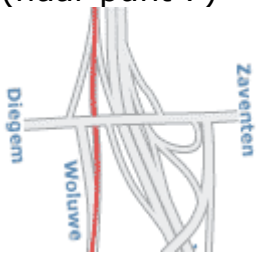

Op de ring neemt u afrit 3 (Zaventem Henneaulaan, Zaventem-Centrum, Diegem), u volgt verder 'Woluwe', u bent nu in Woluwedal en u blijft deze hoofdweg volgen! Na 3 verkeerslichten rijdt u onder de E40 door...

(naar punt 7)