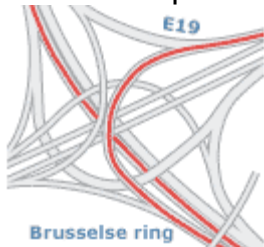

## Routebeschrijving naar Brussel

### 1

**Vanuit Gent** neemt u de E40 richting Brussel. Op de ring volgt u E40-Luik / Leuven / Brussel tot afrit 3...

### 2

**Vanuit Nederland / Antwerpen** neemt u de E19 richting Mechelen / Brussel. Op de ring gaat u richting Zaventem-Luchthaven / Luik tot afslag 3

### 3

**Vanuit richting Zaventem Luchthaven** Volgt u de A201 richting "Ring", en op de Ring gaat u richting Luik – Namen...